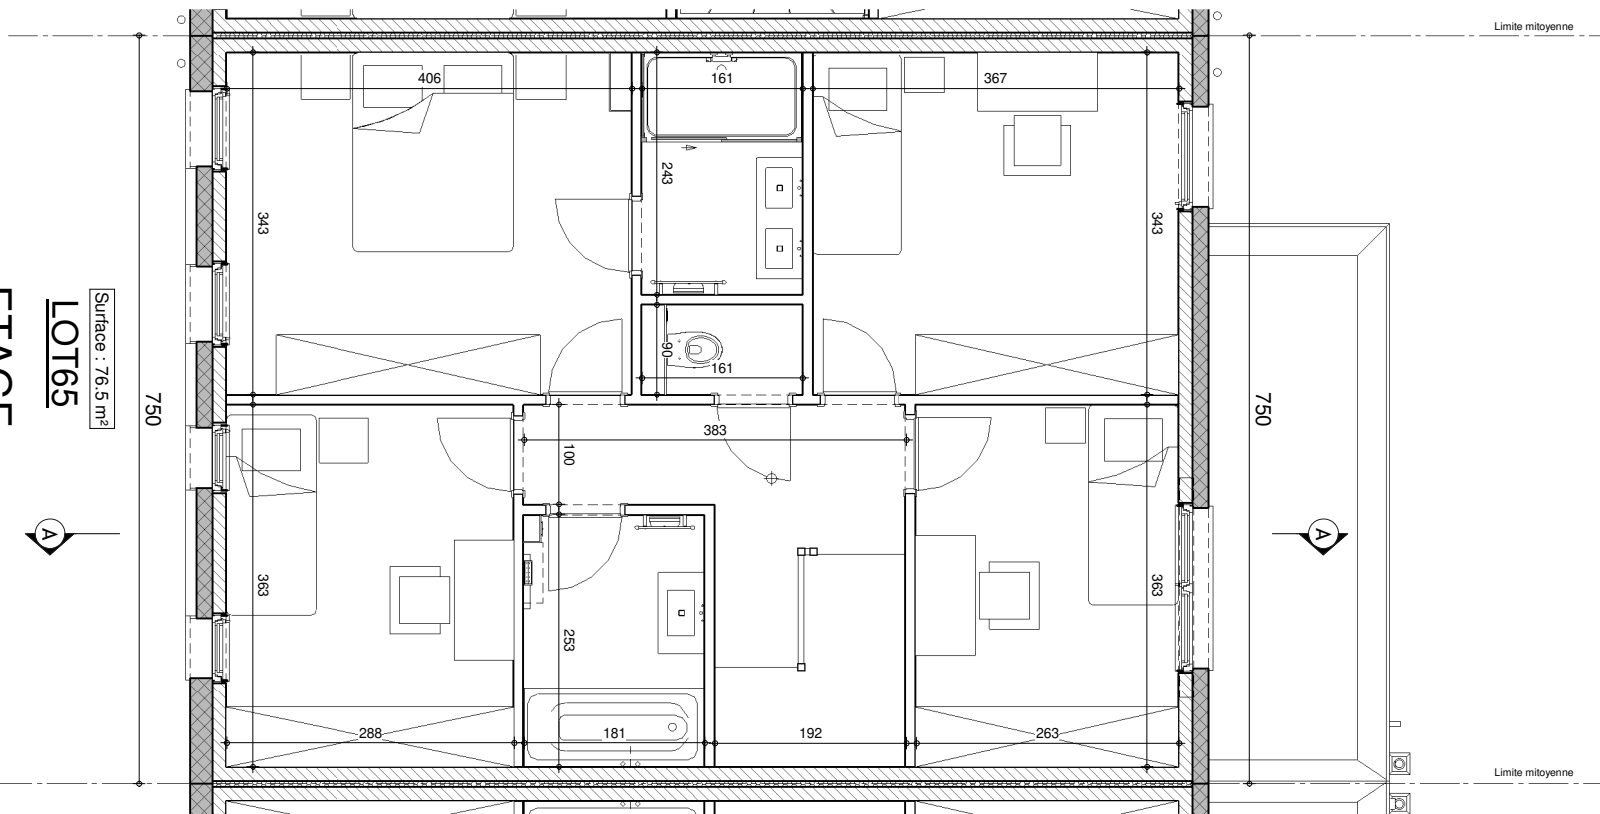

LOTISSEMENT HABAY-LA-NEUVE

LEGENDE

- niv. terrain naturel
- niv. terrain fini
- ▨ sens faitière
- + point de niveau
- poteau électrique
- ⊕ borne gaz
- ⊙ taque d'égout
- ⊙ régie
- △ bornier TV
- ✦ piquet clôture
- ⊗ bornier ou arm. élec.
- ⊕ bouche d'eau
- ✱ poteau d'éclairage
- △ point fixe
- borne
- △ bouche d'incendie
- ⊙ arbre

IMPLANTATION

| | | | |
|------------------------------------|------------|-----------|-------|
| AP----01- 40553/54/55/56/HEPA/SEMI | | | |
| Date : | 16/10/2024 | Echelle : | 1/200 |

| | | | |
|--------------------------------------|------------|-----------|------|
| Date : | 16/10/2024 | Echelle : | 1/50 |
| AP---.01 - 40553/54/55/56/HEP A/SEMI | | | |

LOT 65

COUPE AA

LOT65

FACADE AVANT

LOT65

FACADE ARRIERE

| | | | |
|-------------------------------------|------------|-----------|------|
| Date : | 16/10/2024 | Echelle : | 1/50 |
| AP-----01-40553/54/55/56/HEP A/SEMI | | | |