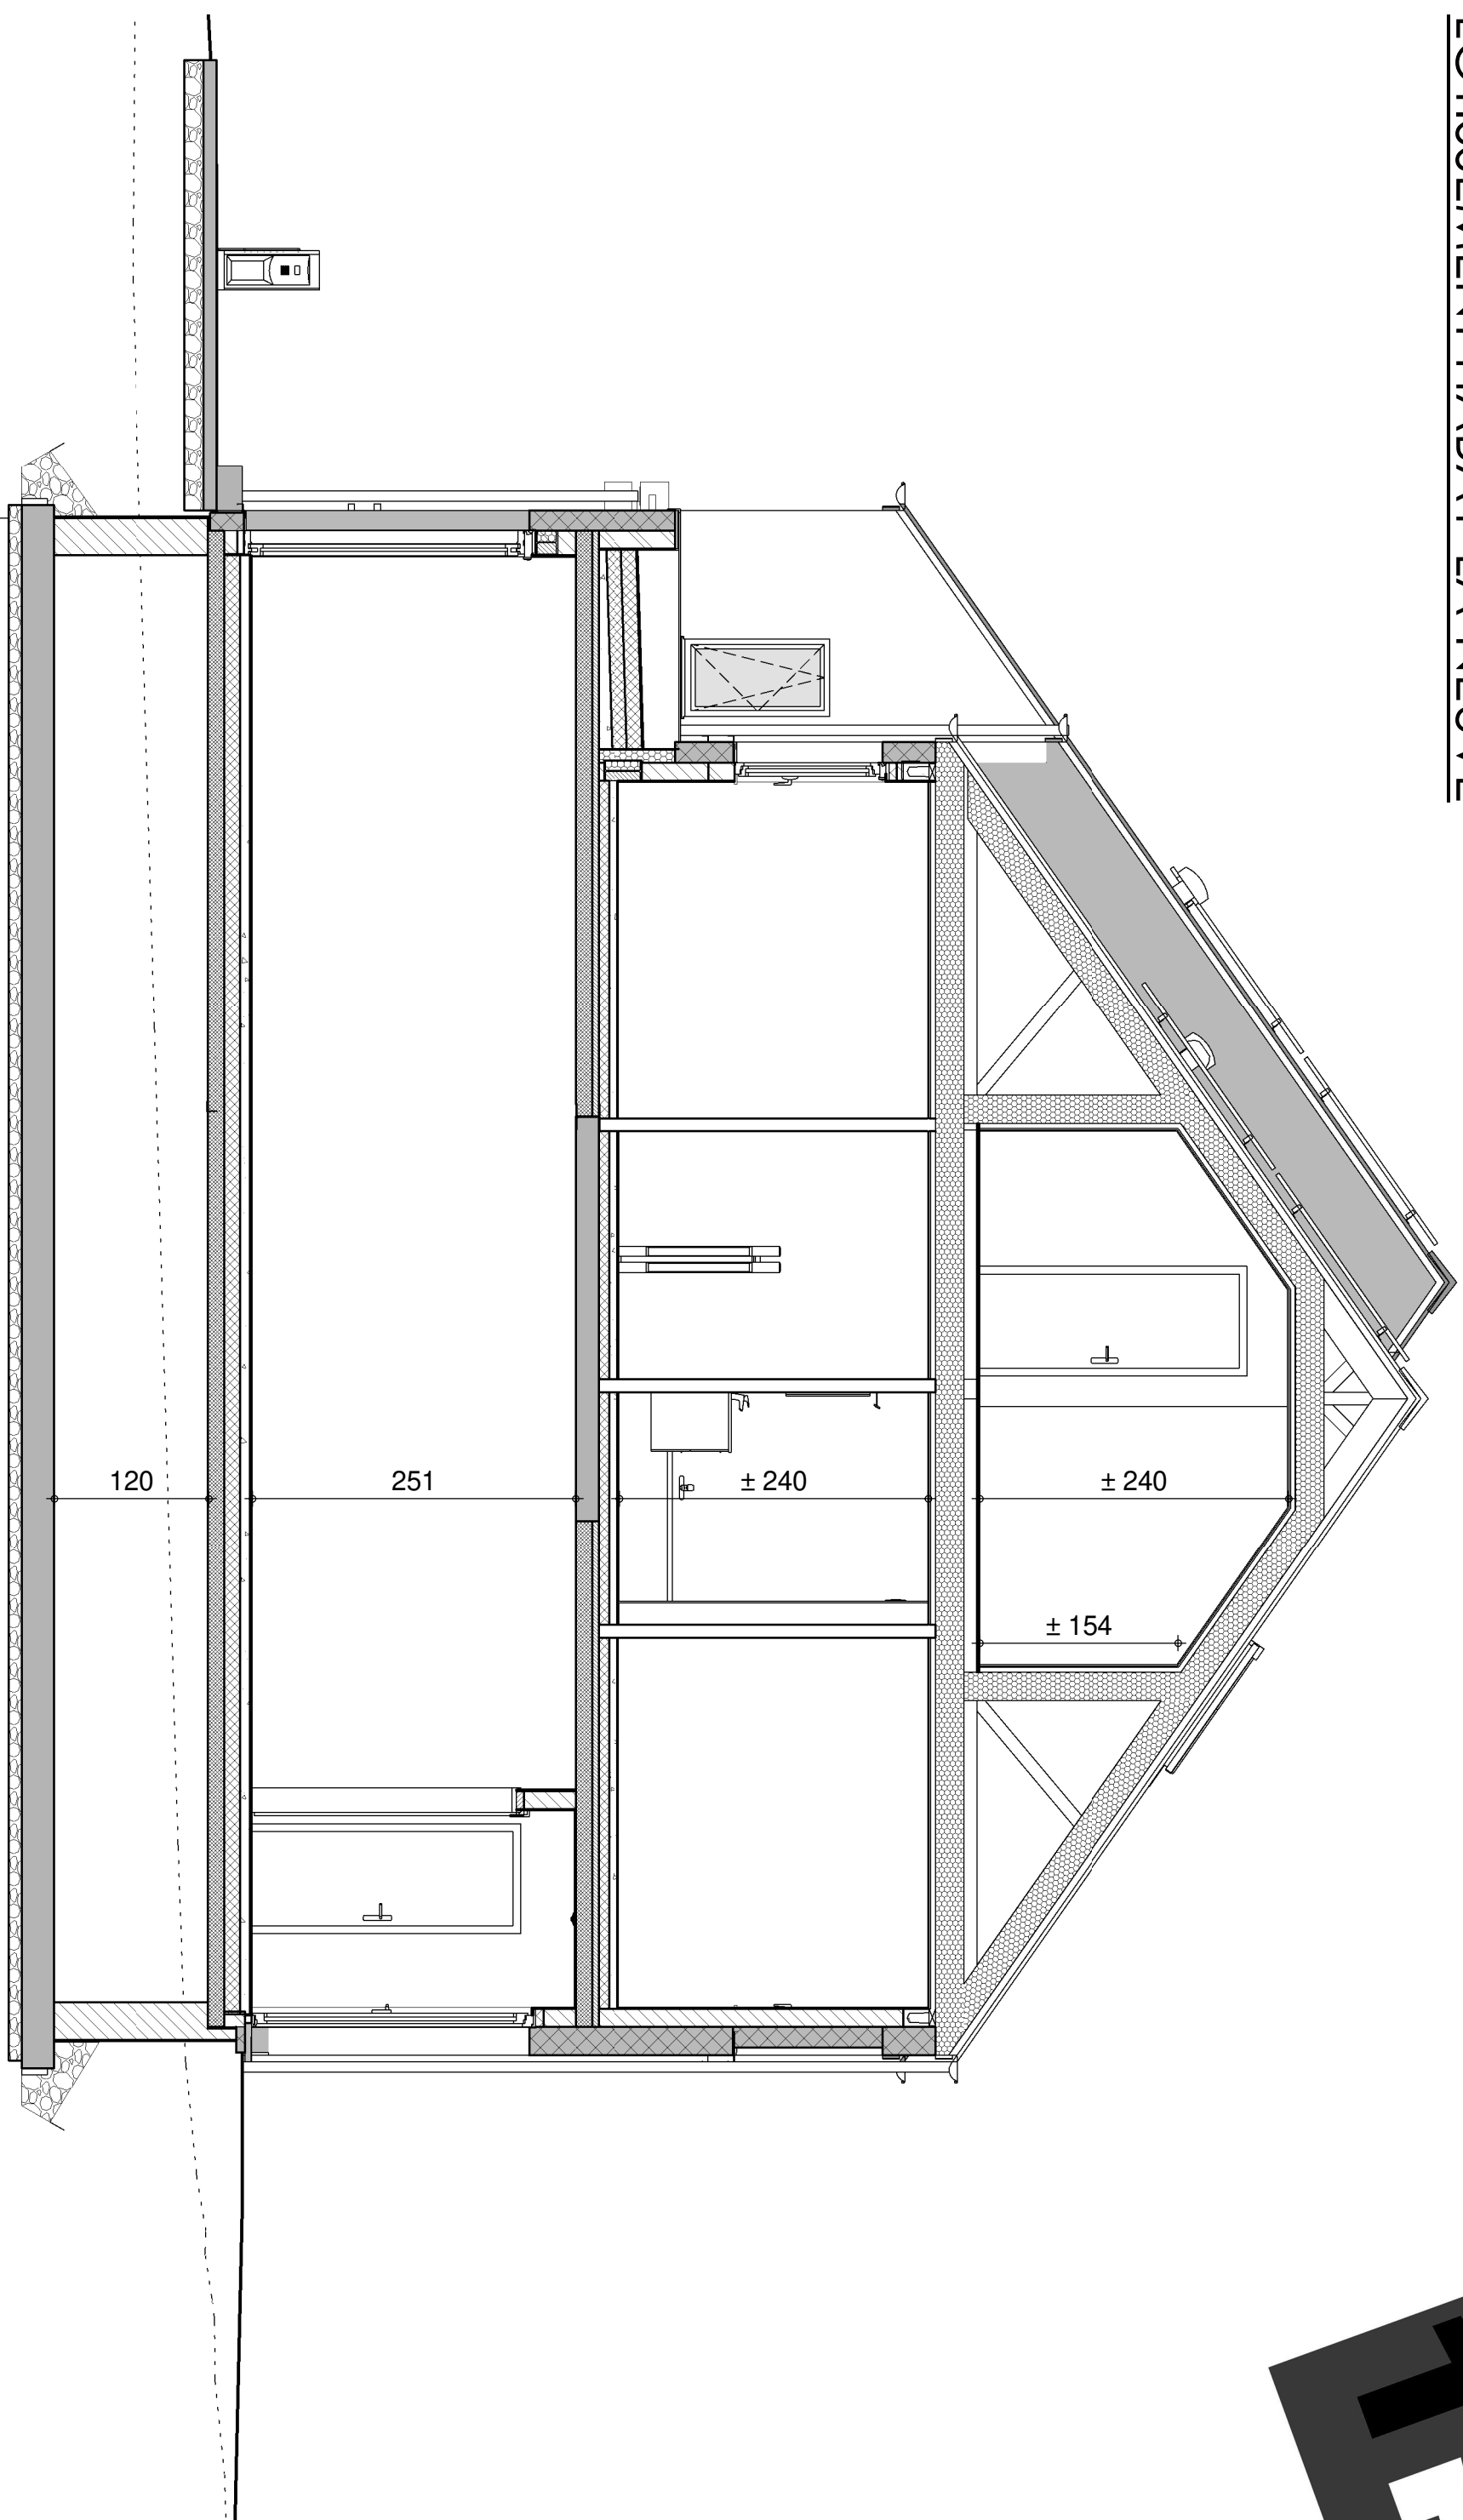

LOTISSEMENT HABAY-LA-NEUVE

LEGENDE

- niv. terrain naturel
- niv. terrain fini
- ▨ sens faitière
- + point de niveau
- poteau électrique
- ⊕ borne gaz
- ⊙ taque d'égout
- ⊙ régie
- △ bornier TV
- ✦ piquet clôture
- ⊗ bornier ou arm. élec.
- ⊕ bouche d'eau
- ✱ poteau d'éclairage
- △ point fixe
- borne
- △ bouche d'incendie
- ⊙ arbre

LOT 65

COUPE AA

LOT65

FACADE AVANT

LOT65

FACADE ARRIERE

| | | | |
|-------------------------------------|------------|-----------|------|
| Date : | 16/10/2024 | Echelle : | 1/50 |
| AP-----01-40553/54/55/56/HEP A/SEMI | | | |