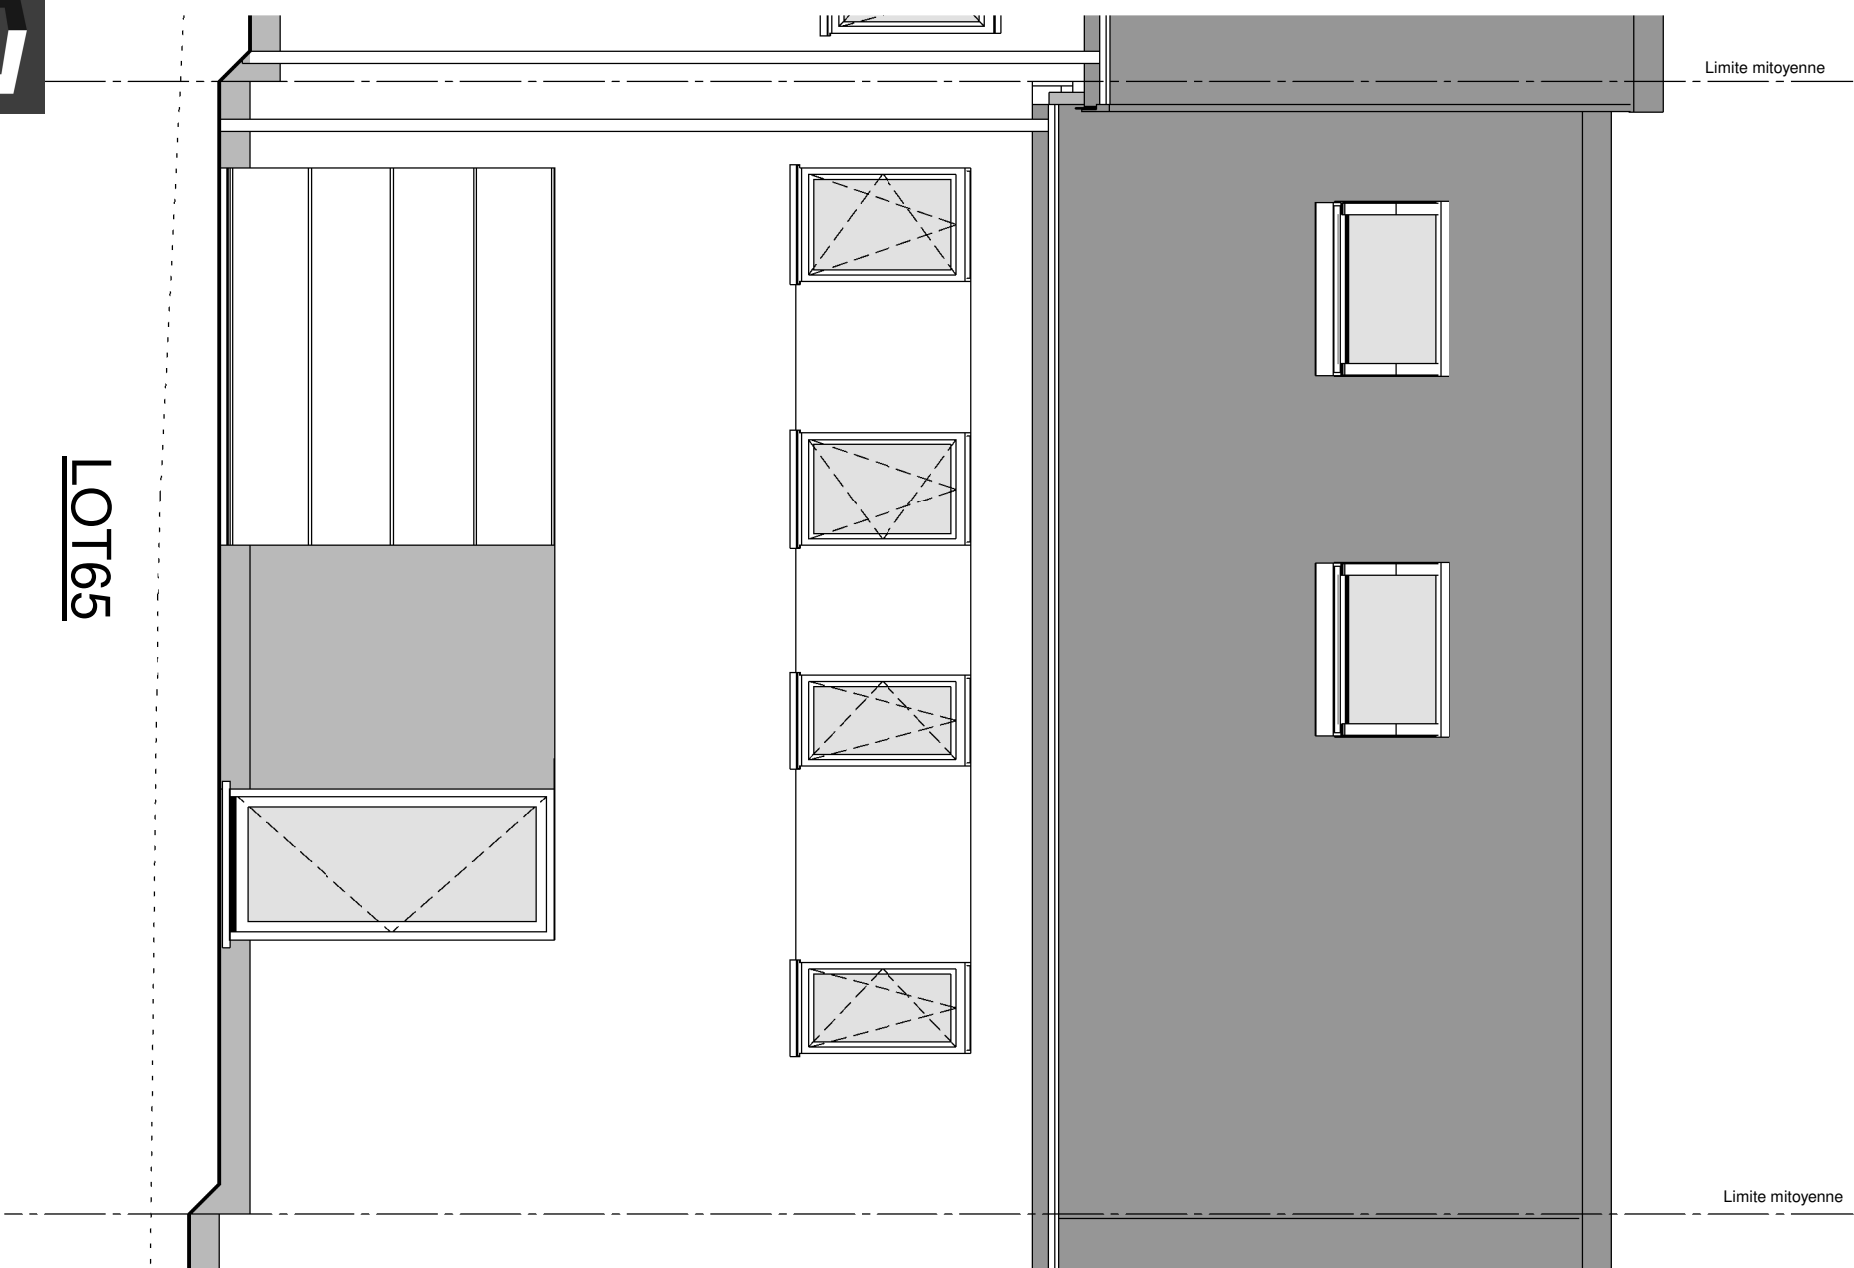

LOTISSEMENT HABAY-LA-NEUVE

LEGENDE

- niv. terrain naturel
- niv. terrain fini
- ▨ sens faitière
- + point de niveau
- poteau électrique
- ⊕ borne gaz
- ⊙ taque d'égout
- ⊙ régie
- △ bornier TV
- ✦ piquet clôture
- ⊗ bornier ou arm. élec.
- ⊕ bouche d'eau
- ✱ poteau d'éclairage
- △ point fixe
- borne
- △ bouche d'incendie
- ⊙ arbre

IMPLANTATION

| | | | |
|------------------------------------|------------|-----------|-------|
| AP----01- 40553/54/55/56/HEPA/SEMI | | | |
| Date : | 16/10/2024 | Echelle : | 1/200 |

| | | | |
|--------------------------------------|------------|-----------|------|
| Date : | 16/10/2024 | Echelle : | 1/50 |
| AP---.01 - 40553/54/55/56/HEP A/SEMI | | | |

LOT 65

COUPE AA

LOT65

FACADE AVANT

LOT65

FACADE ARRIERE

| | | | |
|-------------------------------------|------------|-----------|------|
| Date : | 16/10/2024 | Echelle : | 1/50 |
| AP-----01-40553/54/55/56/HEP A/SEMI | | | |