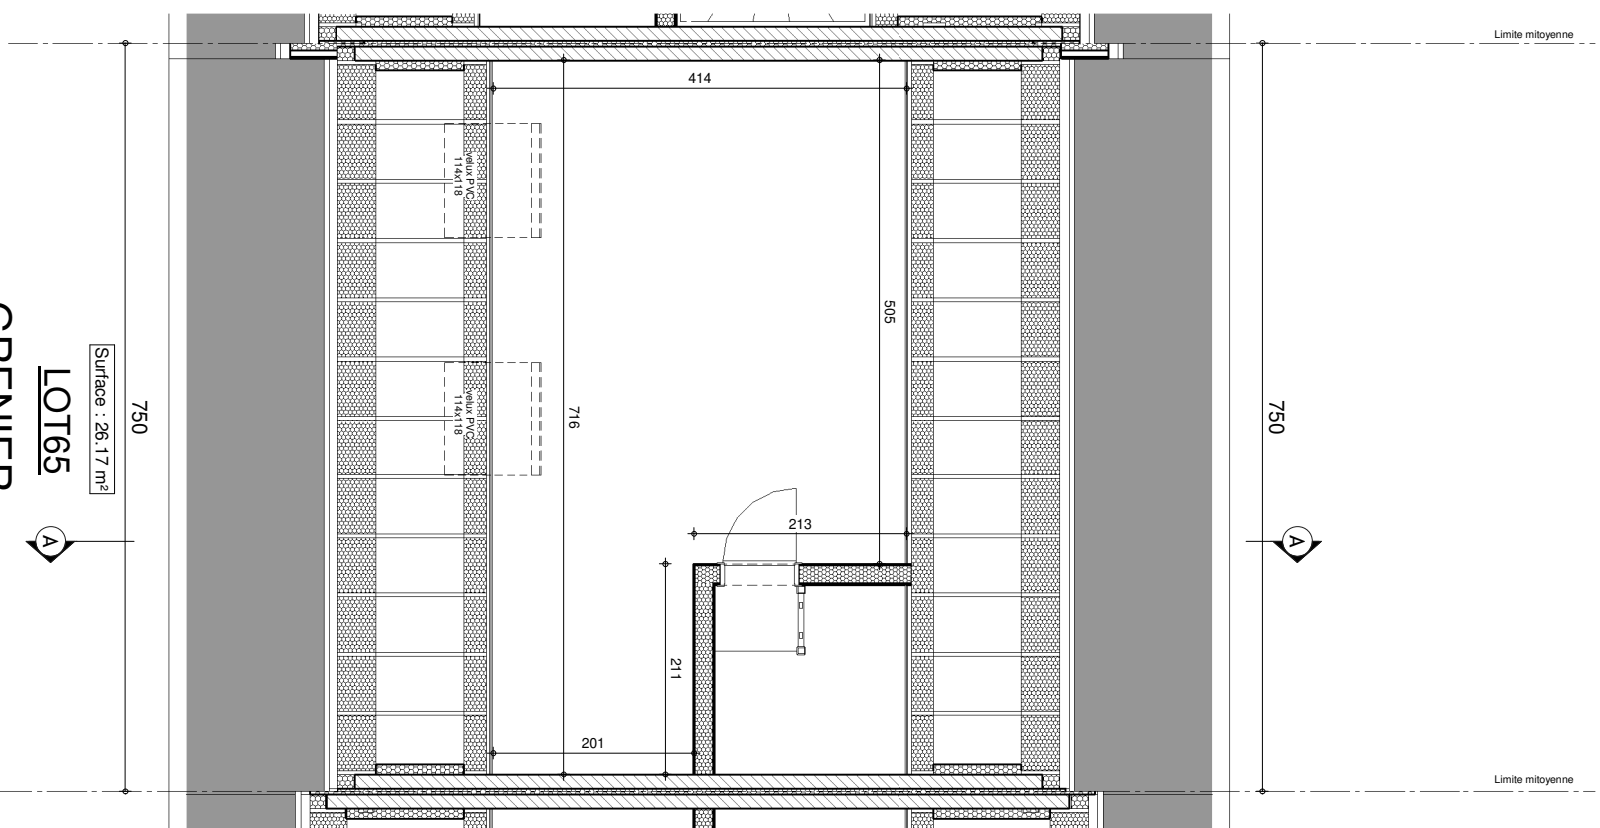

LOTISSEMENT HABAY-LA-NEUVE

LEGENDE

- niv. terrain naturel
- niv. terrain fini
- ▨ sens faitière
- + point de niveau
- poteau électrique
- ⊕ borne gaz
- ⊙ taque d'égout
- ⊙ régie
- △ bornier TV
- ✦ piquet clôture
- ⊗ bornier ou arm. élec.
- ⊕ bouche d'eau
- ✱ poteau d'éclairage
- △ point fixe
- borne
- △ bouche d'incendie
- ⊙ arbre

IMPLANTATION

| | | | |
|------------------------------------|------------|-----------|-------|
| AP----01- 40553/54/55/56/HEPA/SEMI | | | |
| Date : | 16/10/2024 | Echelle : | 1/200 |

| | | | |
|--------------------------------------|------------|-----------|------|
| Date : | 16/10/2024 | Echelle : | 1/50 |
| AP---.01 - 40553/54/55/56/HEP A/SEMI | | | |

LOT 65

COUPE AA

LOT65

FACADE AVANT

LOT65

FACADE ARRIERE

| | | | |
|-------------------------------------|------------|-----------|------|
| Date : | 16/10/2024 | Echelle : | 1/50 |
| AP-----01-40553/54/55/56/HEP A/SEMI | | | |