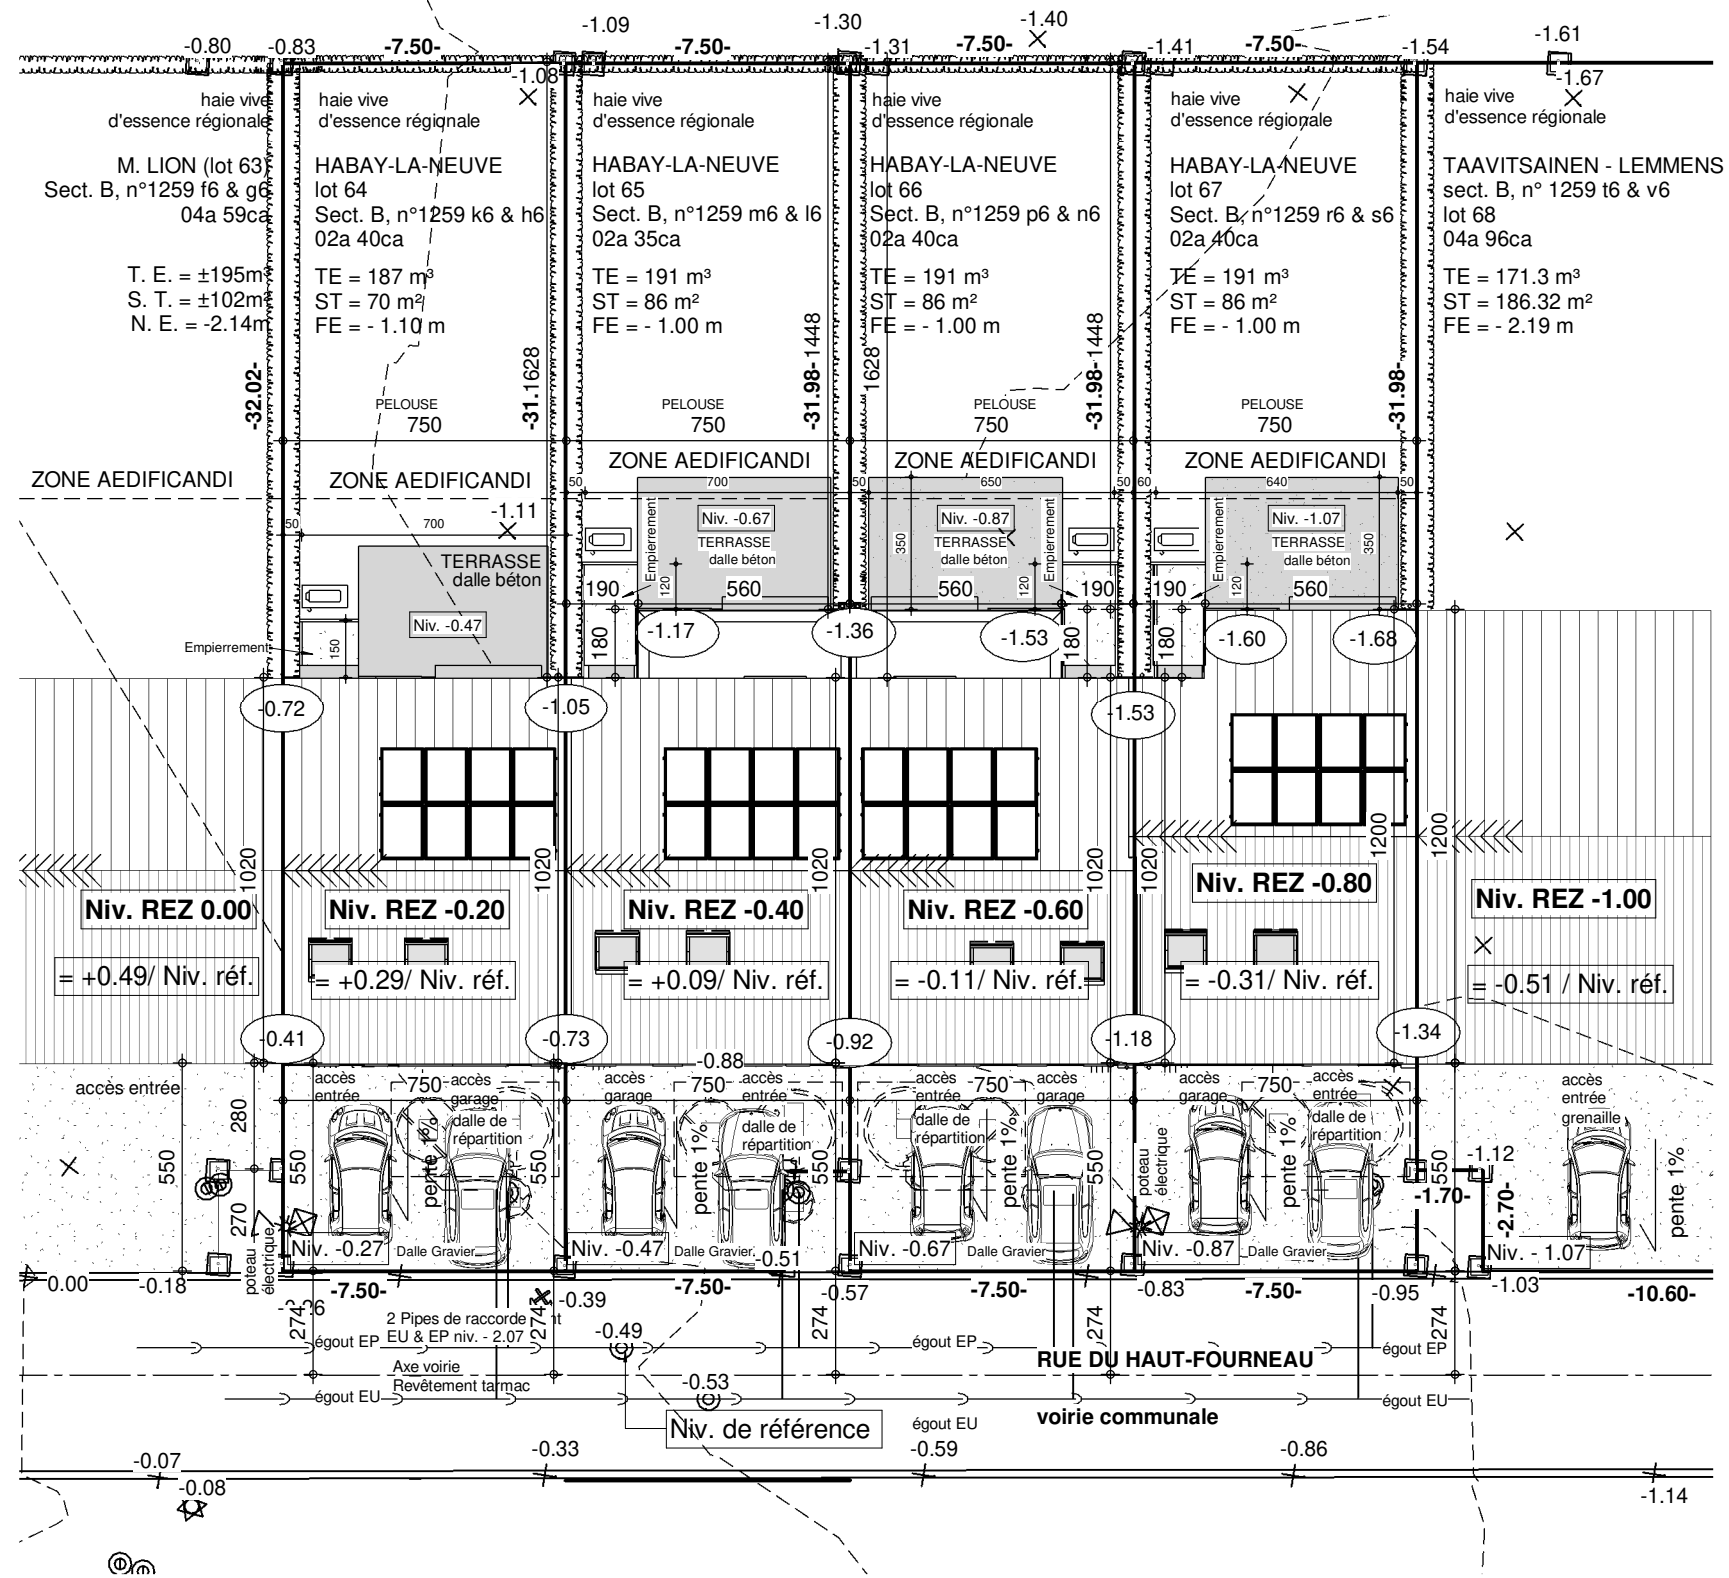

LOTISSEMENT HABAY-LA-NEUVE

LEGENDE

- niv. terrain naturel
- niv. terrain fini
- ▨ sens faitière
- + point de niveau
- poteau électrique
- ⊕ borne gaz
- ⊙ taque d'égout
- ⊙ régie
- △ bornier TV
- ✦ piquet clôture
- ⊗ bornier ou arm. élec.
- ⊕ bouche d'eau
- ✱ poteau d'éclairage
- △ point fixe
- borne
- △ bouche d'incendie
- ⊙ arbre

IMPLANTATION

| | | | |
|------------------------------------|------------|-----------|-------|
| AP----01- 40553/54/55/56/HEPA/SEMI | | | |
| Date : | 16/10/2024 | Echelle : | 1/200 |

| | | | |
|--------------------------------------|------------|-----------|------|
| Date : | 16/10/2024 | Echelle : | 1/50 |
| AP---.01 - 40553/54/55/56/HEP A/SEMI | | | |

LOT 65

COUPE AA

LOT65

FACADE AVANT

LOT65

FACADE ARRIERE

| | | | |
|-------------------------------------|------------|-----------|------|
| Date : | 16/10/2024 | Echelle : | 1/50 |
| AP-----01-40553/54/55/56/HEP A/SEMI | | | |