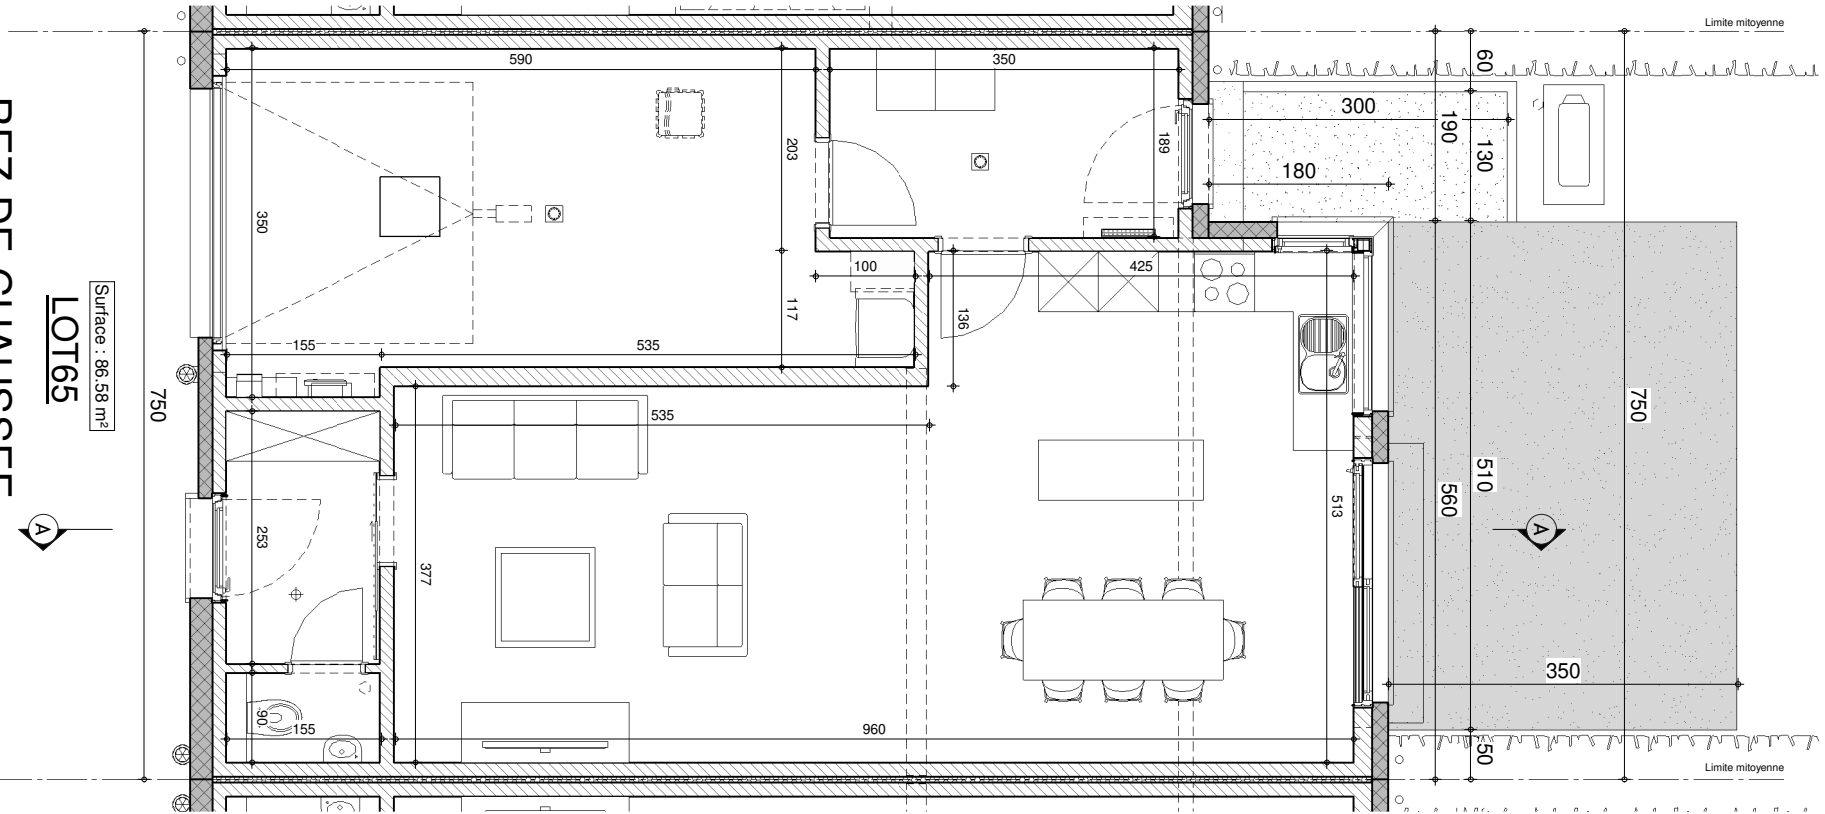

LOTISSEMENT HABAY-LA-NEUVE

LEGENDE

- niv. terrain naturel
- niv. terrain fini
- ▨ sens faitière
- + point de niveau
- poteau électrique
- ⊕ borne gaz
- ⊙ taque d'égout
- ⊙ régie
- △ bornier TV
- ✦ piquet clôture
- ⊗ bornier ou arm. élec.
- ⊕ bouche d'eau
- ✱ poteau d'éclairage
- △ point fixe
- borne
- △ bouche d'incendie
- ⊙ arbre

IMPLANTATION

| | | | |
|------------------------------------|------------|-----------|-------|
| AP----01- 40553/54/55/56/HEPA/SEMI | | | |
| Date : | 16/10/2024 | Echelle : | 1/200 |

| | | | |
|--------------------------------------|------------|-----------|------|
| Date : | 16/10/2024 | Echelle : | 1/50 |
| AP---.01 - 40553/54/55/56/HEP A/SEMI | | | |

LOT 65

COUPE AA

LOT65

FACADE AVANT

LOT65

FACADE ARRIERE

| | | | |
|-------------------------------------|------------|-----------|------|
| Date : | 16/10/2024 | Echelle : | 1/50 |
| AP-----01-40553/54/55/56/HEP A/SEMI | | | |